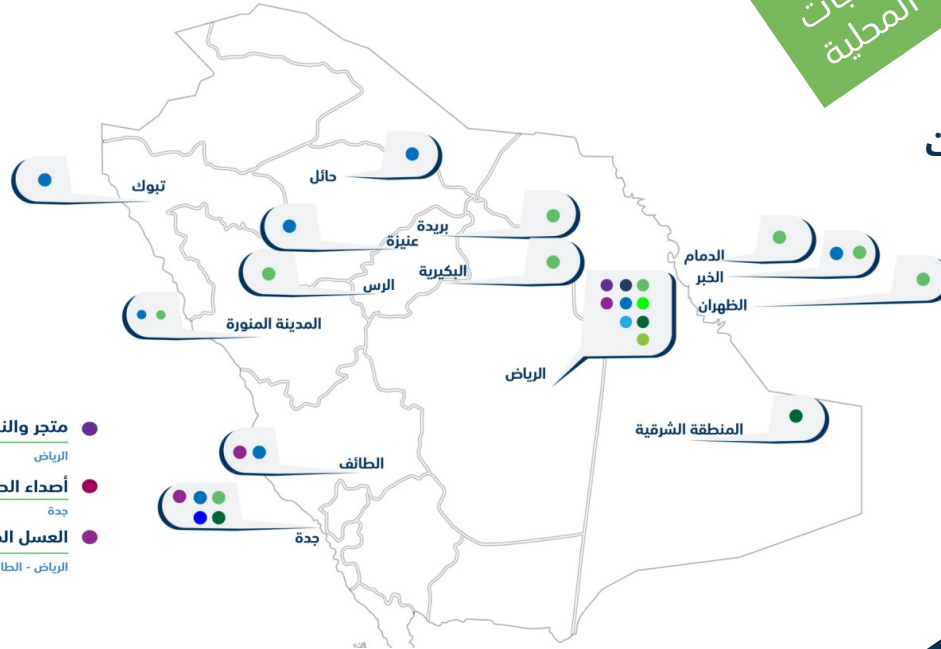

دليل الطول اللوجستية
والتسويقية للمنتجات
العضوية المحلية