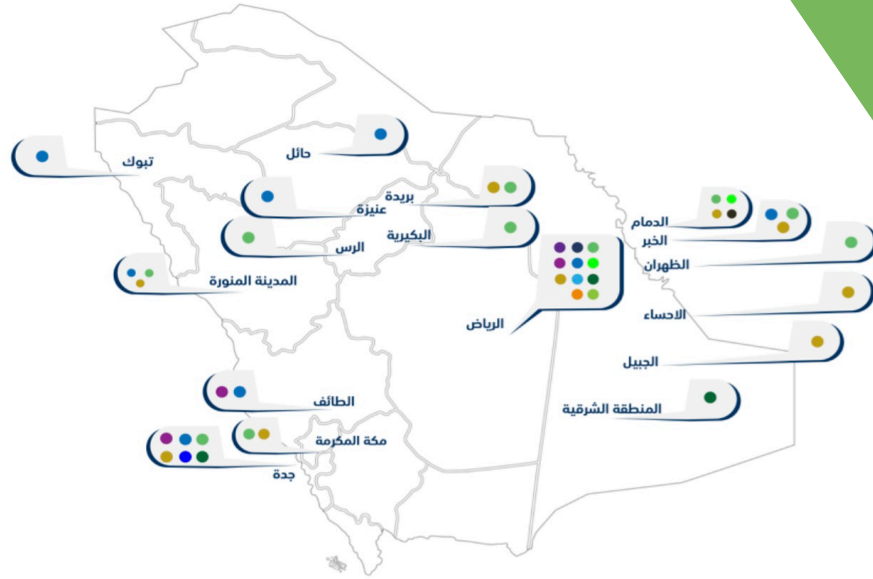

دليل الطول اللوجستية والتسويقية للمنتجات العضوية المطيية

عزيزي المزارع العضوي ..

تواصل مع منافذ البيع
التالية لتسويق منتجاتك
العضوية

0534082939 | متجر والنس كتشن | الرياض

0503327344 | أصداء الصحة | جدة

0567909978 | العسل المغربي العضوي | الرياض - الطائف

0561406104 | روح الطبيعة | الدمام

0504467675 | اورقائك استور | الرياض

0568881168 | لو اورجانيك | جدة

0571052100 | متجر القمم الوطنية | الرياض

0504467675 | أورقائك ستور | الرياض

0500086607 | جواقة | الرياض - الدمام

0555729981 | ارض الطبيعة | الرياض - جدة - الشرقية

0505449781 | متجر قاف | الرياض

0500575527 | دايت سنتر | الرياض - بريدة - جدة - مكة المكرمة - المدينة المنورة - الأحساء - الدمام - الخبر - الجبيل