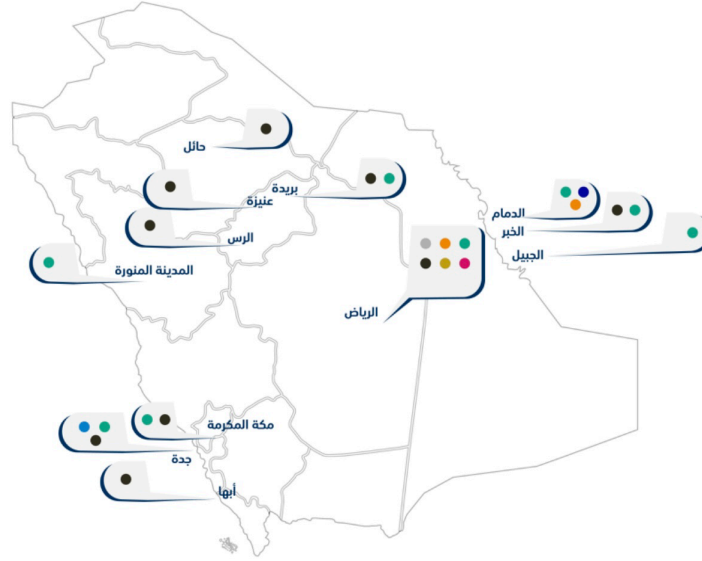

منافذ بيع المنتجات العضوية بتطبيق

دليل الطول اللوجستية
والتسويقية للمنتجات
العضوية المطبية

0504467675 | أورقانيك ستور |
الرياض

0555041392 | الوطنية الزراعية |
الرياض - جدة - مكة المكرمة - الرس - عنيزة
بريدة - الذخير - حائل - أبها

0501091210 | جوافة |
الرياض - الدمام

0505449781 | قاف |
الرياض

0534082939 | وولنس كتشن |
الرياض

0561406104 | روح الطبيعة |
الدمام

0557889843 | نو أورجانيك |
جدة